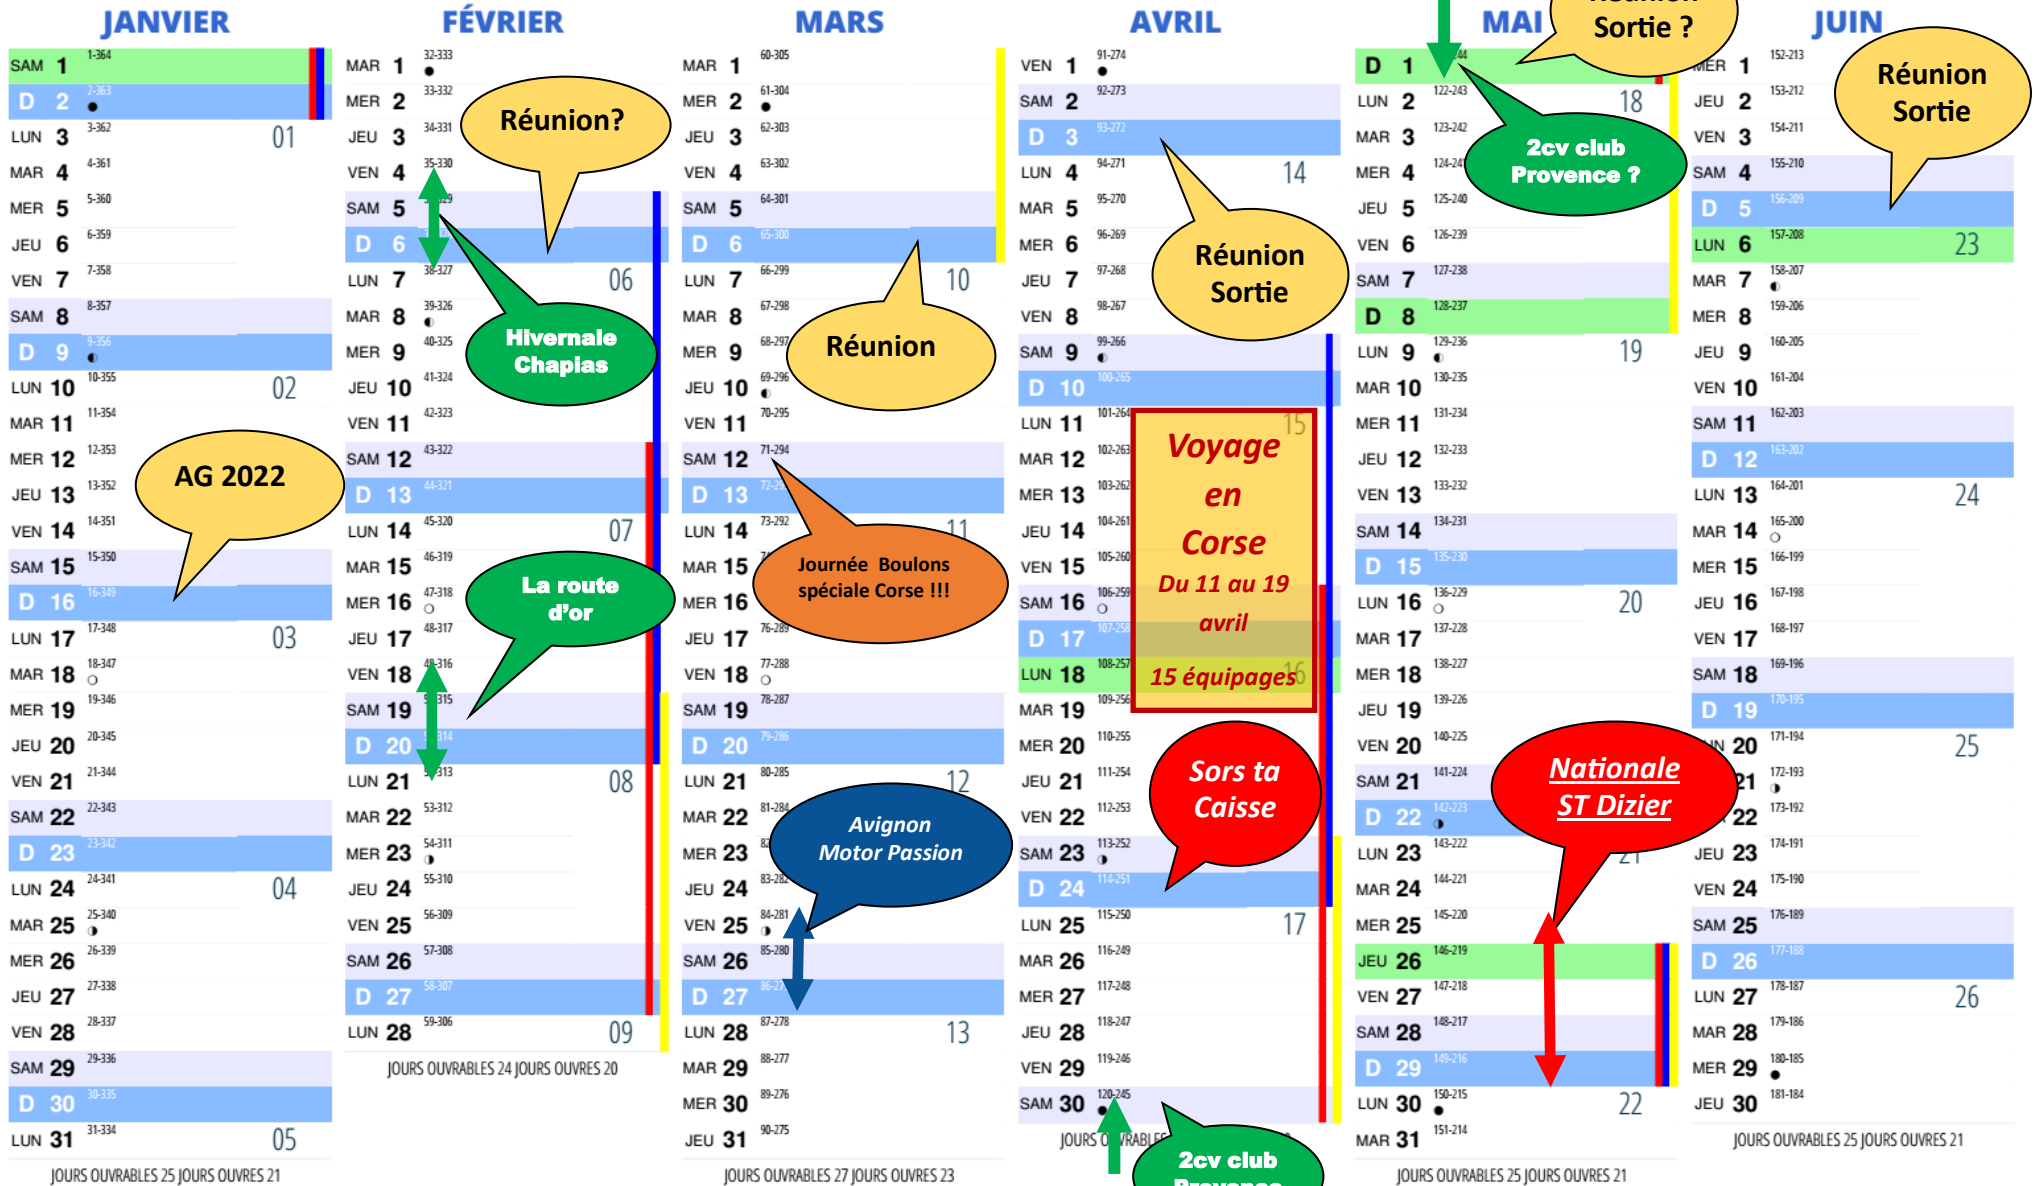

# Calendrier 2022 du 2CV club Luberon Ventoux

Les dates sont données à titre indicatif et sont susceptibles d'être modifiées

Les sorties organisées par les clubs voisins sont inscrites à titre indicatif chacun est libre de participer.

■ ZONE A: Académies de Besançon, Bordeaux, Clermont-Ferrand, Dijon, Grenoble, Limoges, Lyon, Poitiers  
■ ZONE B: Académies d'Aix-Marseille, Amiens, Caen, Lille, Nancy-Metz, Reims, Rennes, Rouen, Strasbourg  
■ ZONE C: Académies de Créteil, Montpellier, Paris, Toulouse, Versailles  
■ JOURS FERIES ● NOUVELLE LUNE ● PREMIER QUARTIER ○ PLEINE LUNE ● DERNIER QUARTIER