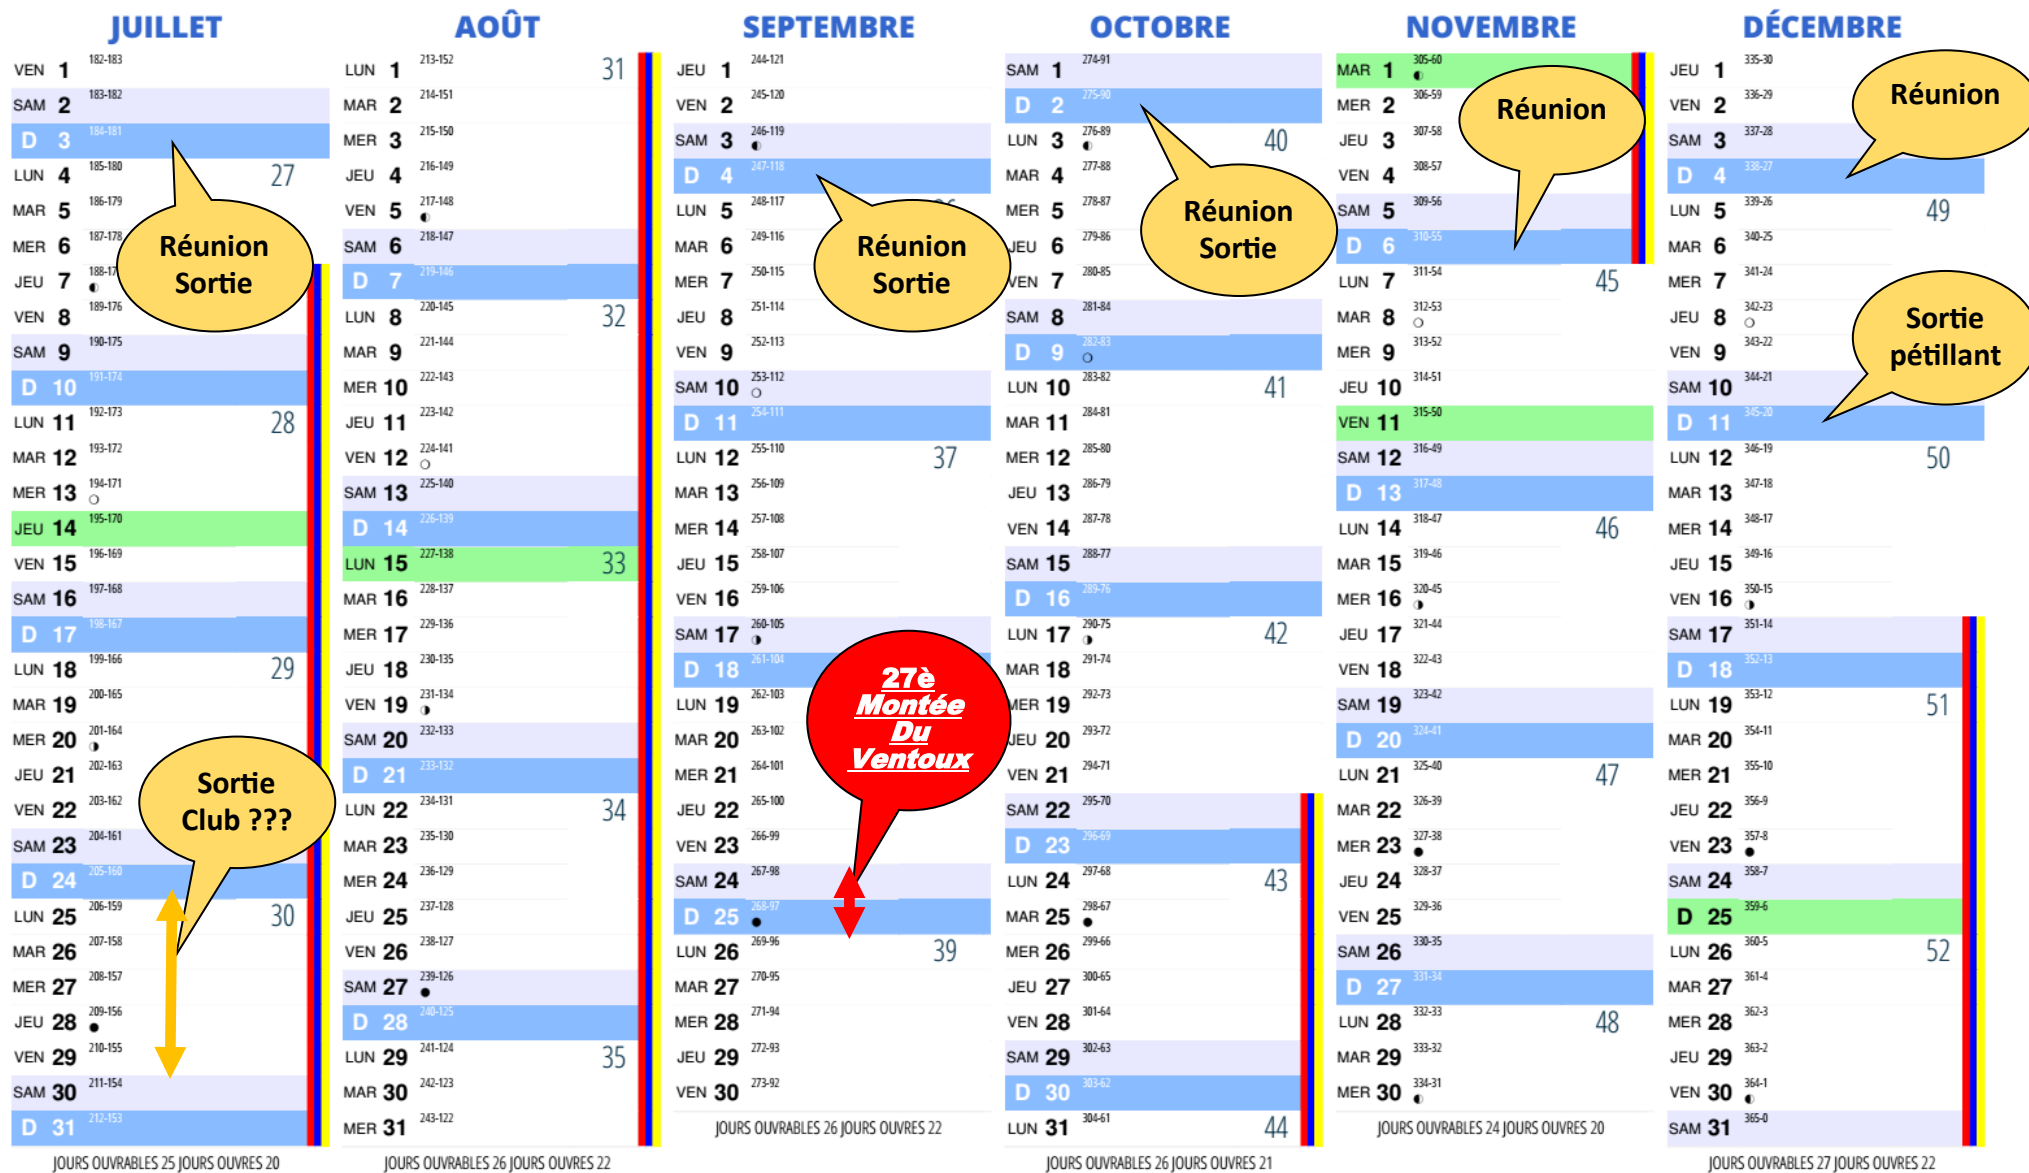

# Calendrier 2022 du 2CV club Luberon Ventoux

Les dates sont données à titre indicatif et sont susceptibles d'être modifiées

Les sorties organisées par les clubs voisins sont inscrites à titre indicatif chacun est libre de participer.

● ZONE A: Académies de Besançon, Bordeaux, Clermont-Ferrand, Dijon, Grenoble, Limoges, Lyon, Poitiers

■ ZONE B: Académies d'Aix-Marseille, Amiens, Caen, Lille, Nancy-Metz, Nantes, Nice, Orléans-Tours, Reims, Rennes, Rouen, Strasbourg

■ ZONE C: Académies de Créteil, Montpellier, Paris, Toulouse, Versailles

■ JOURS FERIES ● NOUVELLE LUNE ● PREMIER QUARTIER ○ PLEINE LUNE ● DERNIER QUARTIER