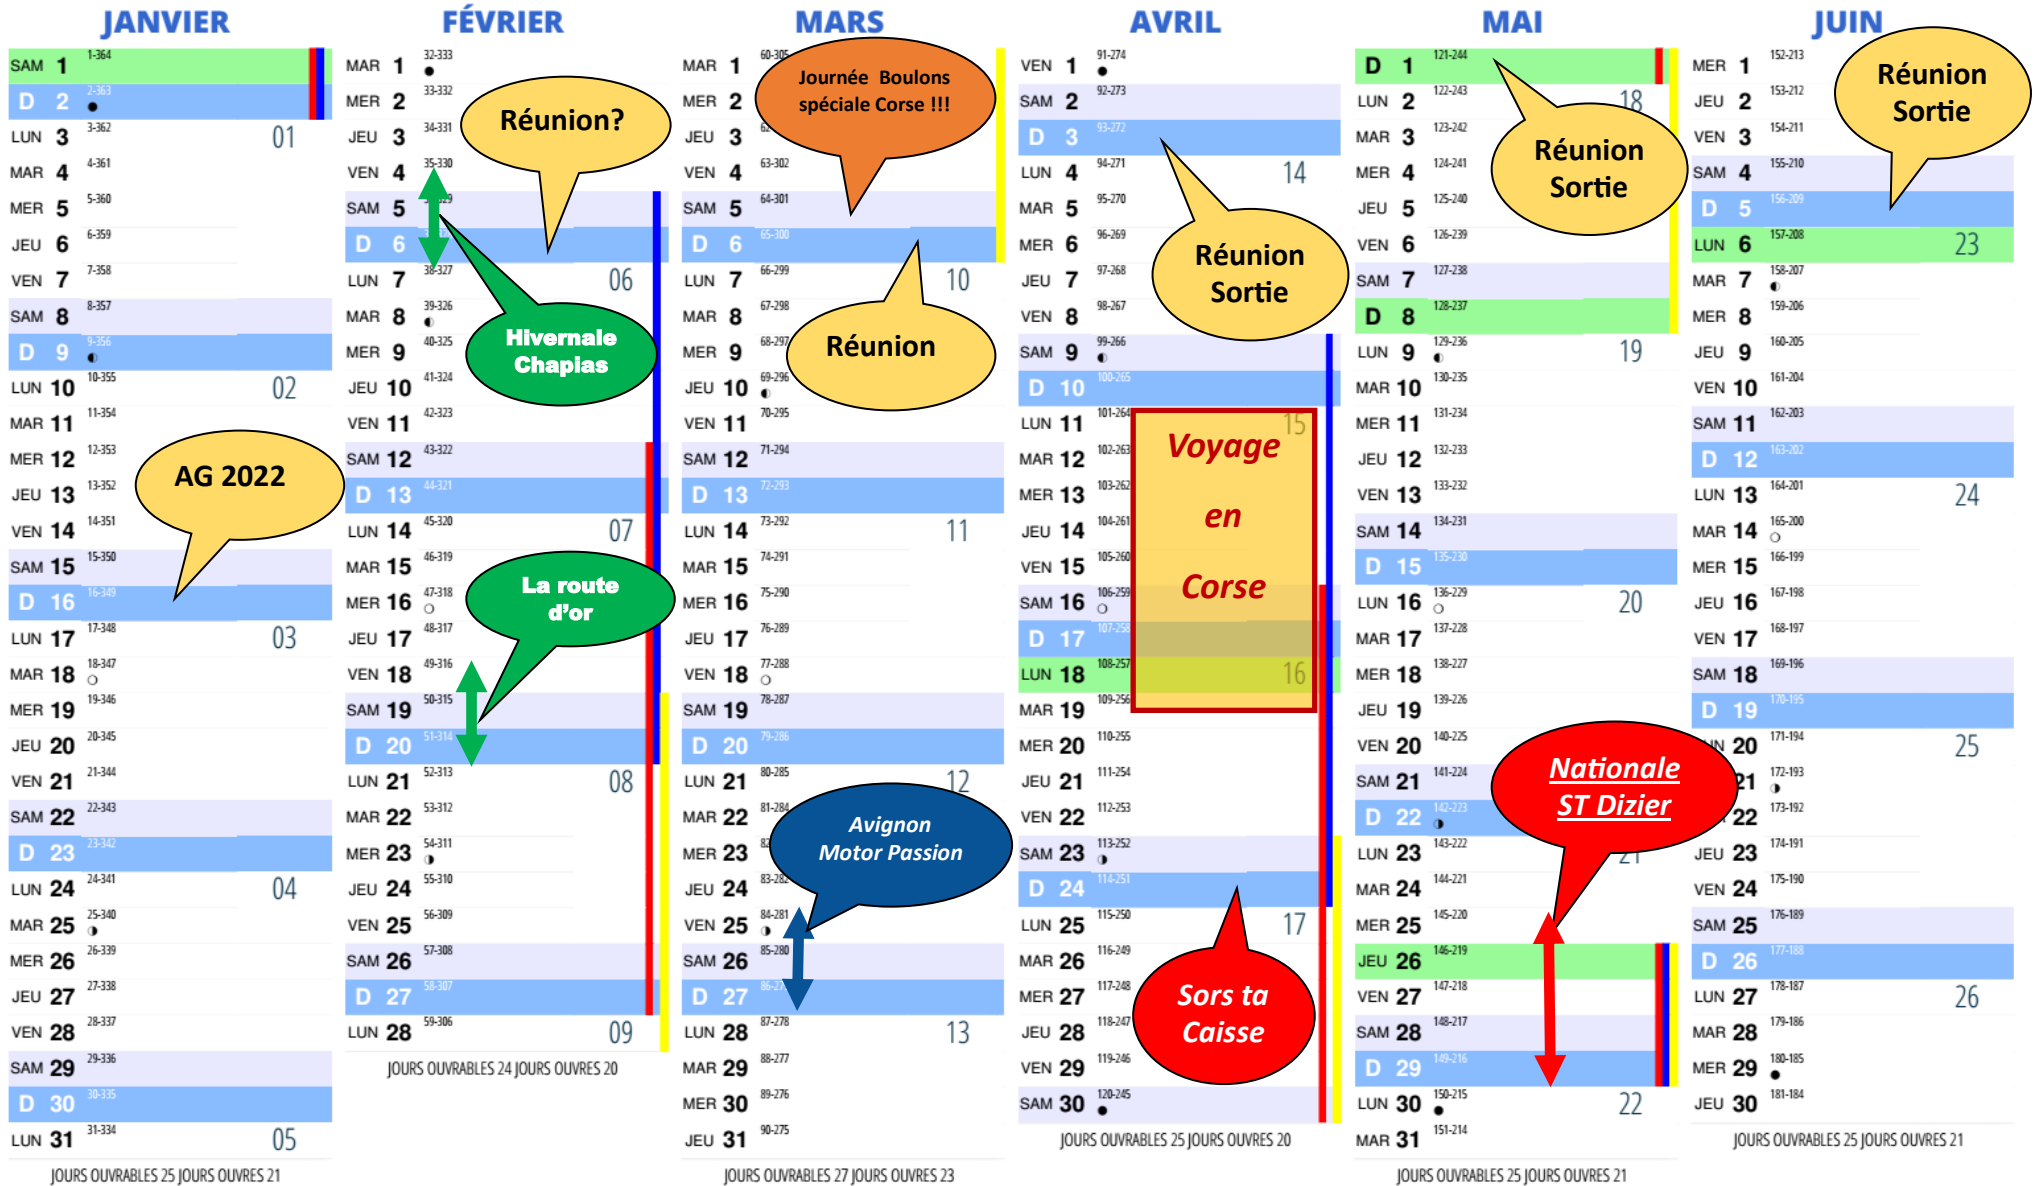

# Calendrier 2022 du 2CV club Luberon Ventoux

Les dates sont données à titre indicatif et sont susceptibles d'être modifiées

Les sorties organisées par les clubs voisins sont inscrites à titre indicatif chacun est libre de participer.

● ZONE A: Académies de Besançon, Bordeaux, Clermont-Ferrand, Dijon, Grenoble, Limoges, Lyon, Poitiers

■ ZONE B: Académies d'Aix-Marseille, Amiens, Caen, Lille, Nancy-Metz, Nantes, Nice, Orléans-Tours, Reims, Rennes, Rouen, Strasbourg

■ ZONE C: Académies de Créteil, Montpellier, Paris, Toulouse, Versailles

■ JOURS FERIES ● NOUVELLE LUNE ● PREMIER QUARTIER ○ PLEINE LUNE ● DERNIER QUARTIER